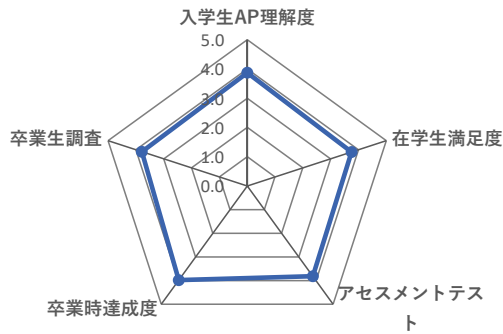

令和6年度アセスメント評価結果

大学レベル

経営学科

福祉学科

こども学科

健康スポーツ科学科

看護学科